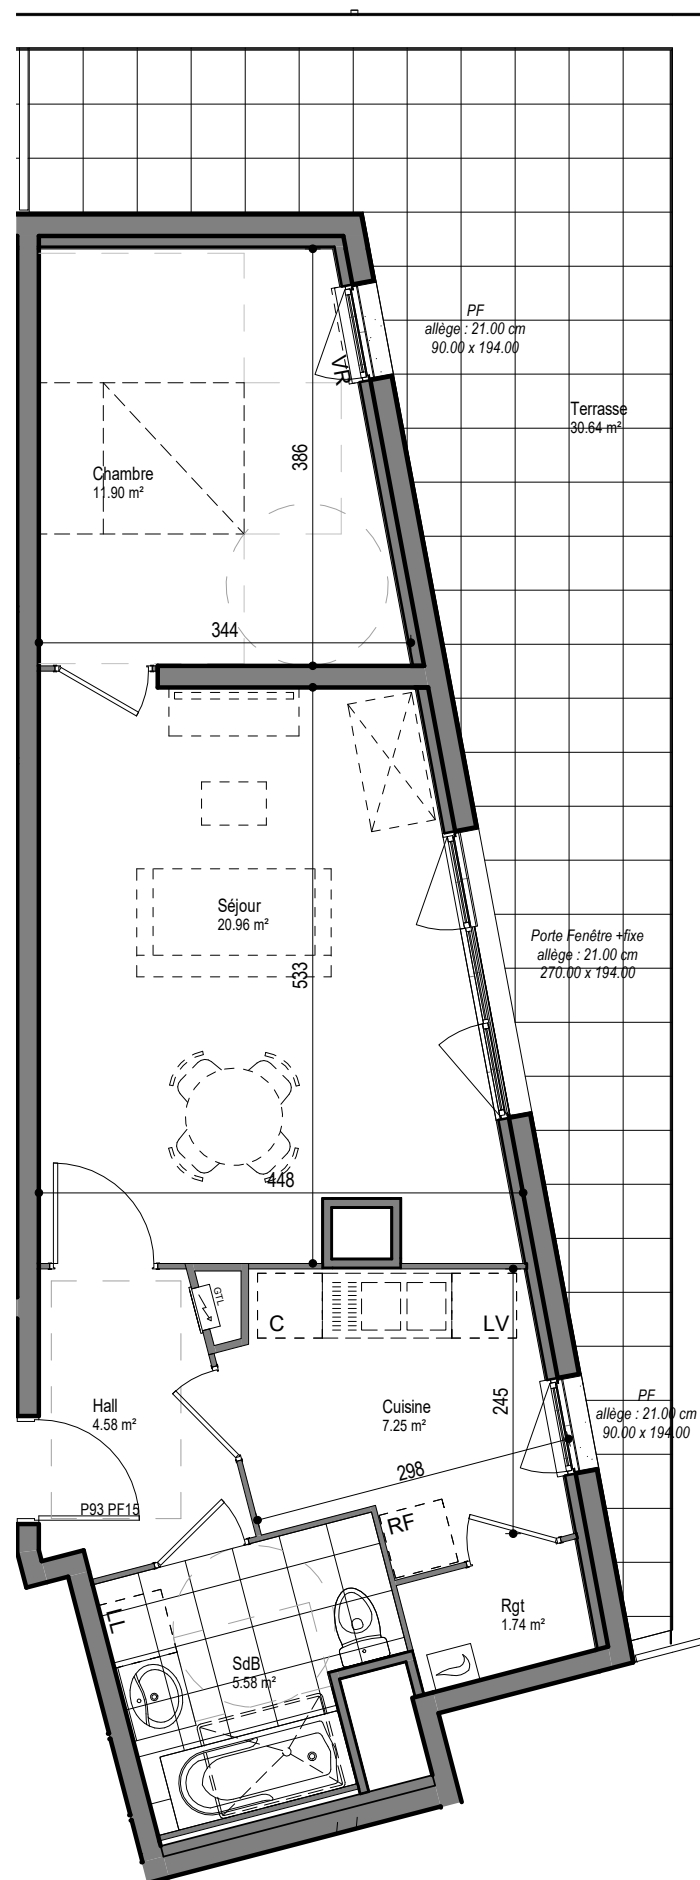

HAUBOURDIN

BATIMENT B

Appartement B_403

Typologie: T2

Plan d'ensemble

MAES
ARCHITECTES
URBANISTES

Agence MAES Architectes & Urbanistes
2, place Genevières - 59 000 LILLE

Service Commercial:

-Mail: contact-immobilier@ramery.fr

-Tél: 03.20.77.88.33

Niveau: R+4

Séjour	20.96 m ²
Chambre	11.90 m ²
Cuisine	7.25 m ²
SdB	5.58 m ²
Hall	4.58 m ²
Rgt	1.74 m ²

Surface habitable 52.01 m²

Terrasse 30.64 m²

Surface Utile 82.65 m²